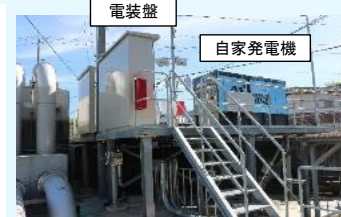

はるぞの生花

ファミリーマート
フランクフルト

五電子供会
飲料販売

しとら商店ポテトフライ

森本屋開ポンプ場・平田ポンプ場 深夜の緊急呼び出しで雨の中、度々の出動

警報の連絡を受けた担当者

今年4月の猛暑・少雨と5月の大雨で用水路に藻が大量に発生、川下の森本屋開ポンプ場に大量に流れてきました。この藻がスクリーンを塞ぎ、用水路の水面が上昇し、**水面異常**の警報で連絡を受けた担当者は**深夜に合計12回**の緊急出動となりました。

現場でのゴミ処理を終え帰宅すると、また警報が鳴り、繰り返して出動、寝る暇も無い時もありました。深夜での作業ですが、平田地区の安心安全維持のため、担当者一同頑張っております。

7月1日 早朝4時過ぎ

スクリーンのゴミを揚げる担当者

平田ポンプ場自家発電装置設置される

岩国みなみ病院横の平田ポンプ場には自家発電装置がなかったことから、5年度に大型の自家発電装置を設置してもらいました。設置場所は、**平成26年度**の平田ポンプ場水没災害の教訓で、自家発電施設は約2m嵩上げされました。